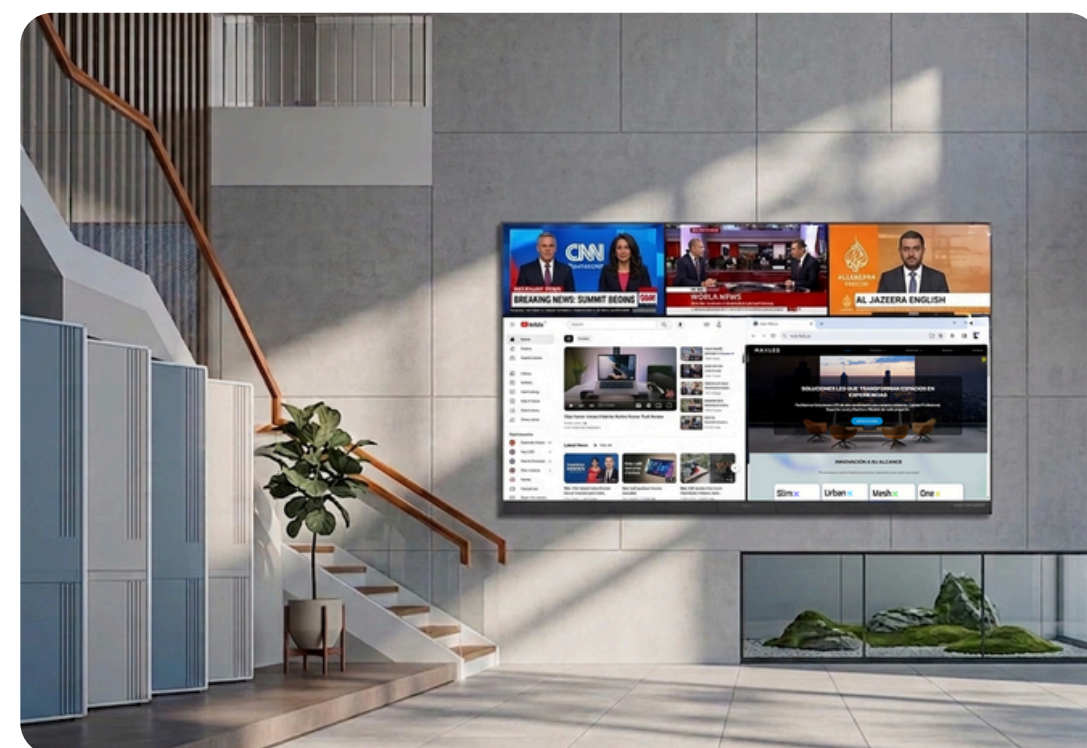

MAXLED

One

SOLUCIÓN ALL-IN-ONE
AUDIOVISUAL

max-led.us

MAX LED One

One X es la solución All-in-One que combina gran formato LED, audio profesional integrado y sistema Android. Ideal para salas de reuniones, auditorios y entornos colaborativos con instalación rápida.

Ultra delgado y screwless, con altavoces studio-grade y conectividad avanzada. Perfecto para espacios corporativos, educativos y colaborativos.

Pantalla gigante integrada

Gran formato en un solo cuerpo, sin cortes ni biseles. Ofrece múltiples opciones de montaje en interiores.

Plug & Play inmediato

Sistema Android y conectividad completa para compartir y colaborar al instante.

Audio y video profesional incorporado

Resolución 4K y sonido tipo estudio integrado para potenciar la experiencia inmersiva.

Control y administración

3-in-1 unidad de control (tarjeta Android + procesador + envío), fácil mantenimiento.

Aplicaciones recomendadas

Salas de reunión grandes, auditorios, espacios corporativos, entornos educativos y colaborativos